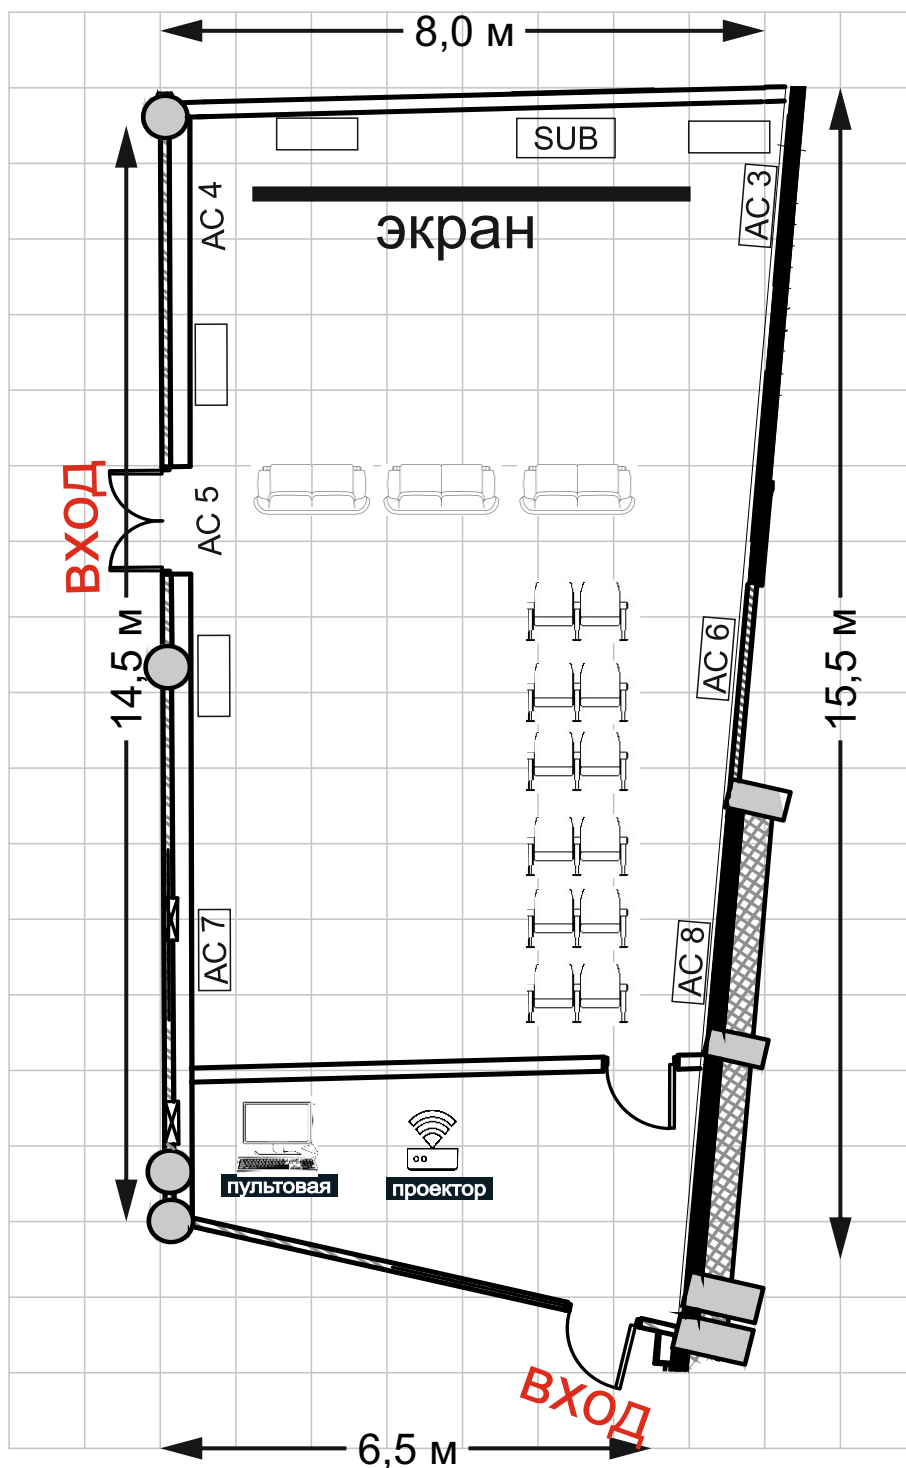

# План-схема кинозала 4 этаж

## Оборудование:

Акустическая система -  
Mayer sound upm - 1р  
(общая мощность а/с 3000 RMS)

Сабвуфер SUB-Turbosound M18B

Микшерный пульт - Yamaha LS-9

Радиомикрофоны - ITC T-530A - 2 шт.

Проектор подвесной -  
Barco G60-w10 (поддержка 3D)  
разрешение 1920x1080 световой поток  
10000 ansi lm

Экран - 6,4x2,7 м, формат 2,35:1

## Описание:

Общая площадь - 98 кв.м  
Высота потолка - 3,58 м

Вместимость кинозала - 54 места

(6 рядов по 8 кресел + 3 дивана по 2 места)